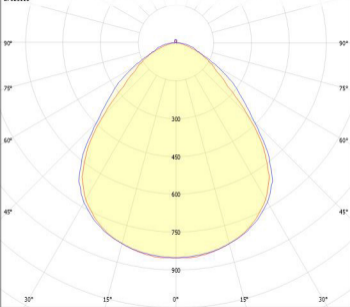

EP026118

cd

— C0/C180

— C90/C270