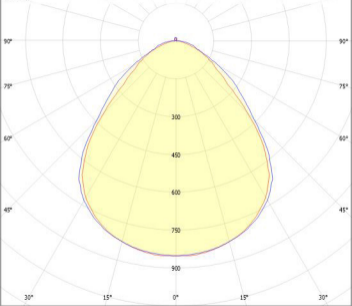

EP026119

cd

— C0/C180

— C90/C270