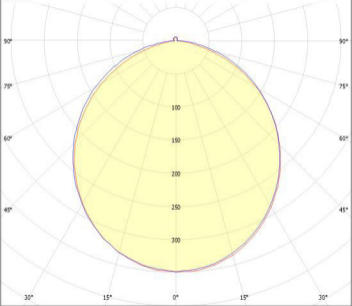

E9027373

cd

— C0/C180

— C90/C270