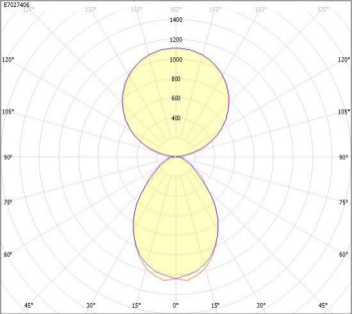

E7027404

cd

— C0/C180

— C90/C270