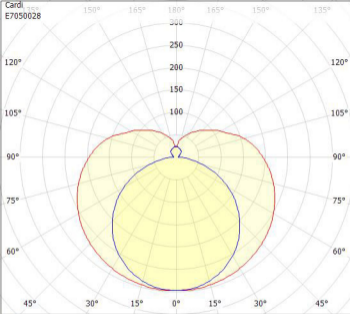

Card  
E7050028

cd

— C0/C180  
— C90/C270