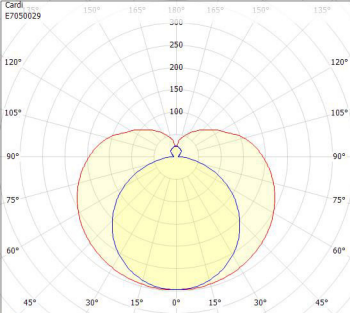

Card
E7050029

cd

— C0/C180
— C90/C270