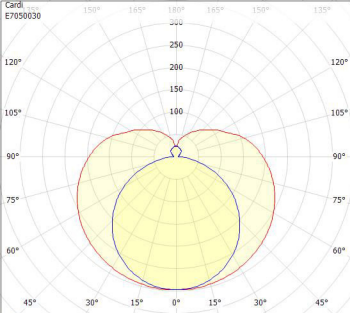

Card
E7050030

cd

— C0/C180
— C90/C270