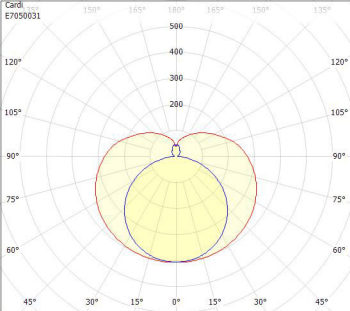

Card
E7050031

cd

— C0/C180

— C90/C270