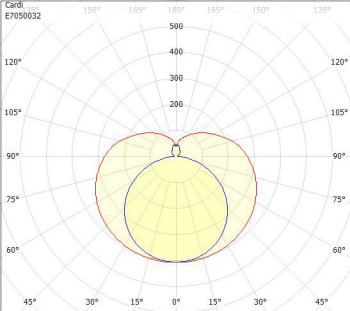

Card  
E7050032

cd

— C0/C180

— C90/C270