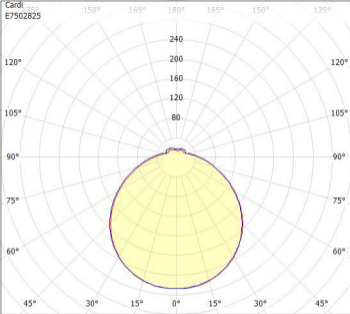

Card  
E7502825

cd

— C0/C180  
— C90/C270