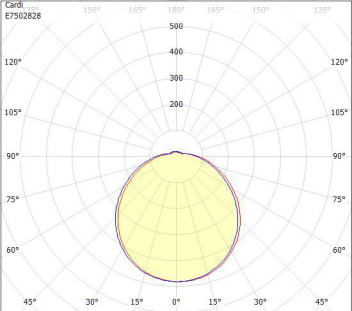

Card
E7502828

cd

— C0/C180

— C90/C270