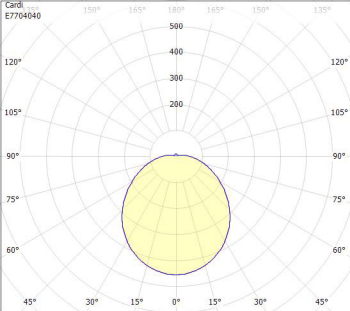

Card
E7704040

cd

— C0/C180

— C90/C270