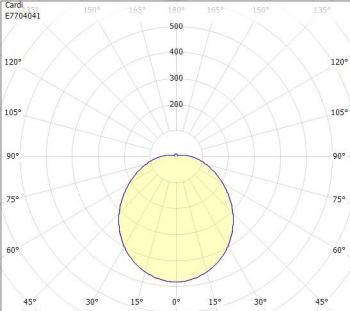

Card  
E7704041

cd

— C0/C180

— C90/C270