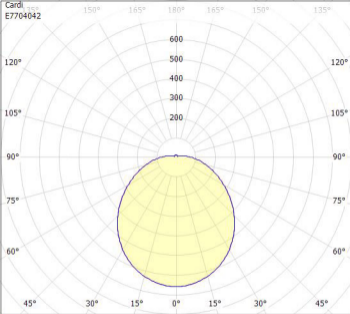

Card
E7704042

cd

— CO/C180
— C90/C270