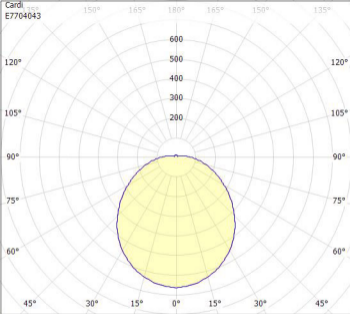

Card
E7704043

cd

- CO/C180
- C90/C270