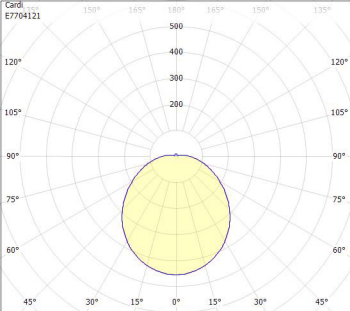

Card  
E7704121

cd

— CO/C180

— C90/C270