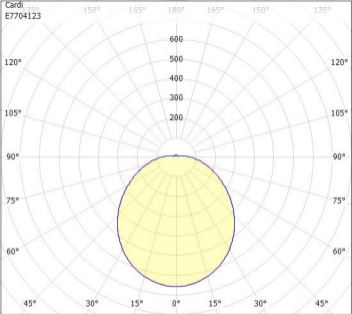

Card
E7704123

cd

- C0/C180
- C90/C270