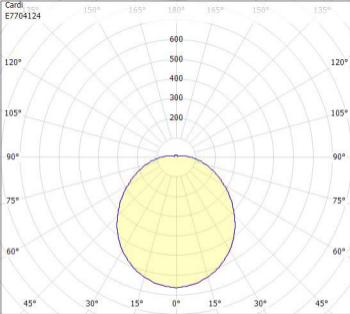

Card
E7704124

cd

— C0/C180
— C90/C270