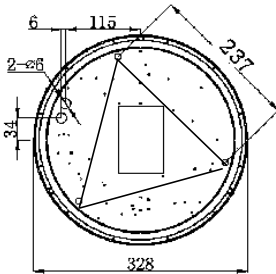

CARDI
Belysning från Elektroskandia

Omega

230V 50Hz
IK10 IP65
-20°C/+50°C

EN60598/CEM2001/108/CE

Ring monteras
med torx skruvmejsel.

Monteringshål 3 st med cc 237 mm enligt ovan för Alu-
hus. Vid utanpåliggande kabel, använd medföljande
distansringar.