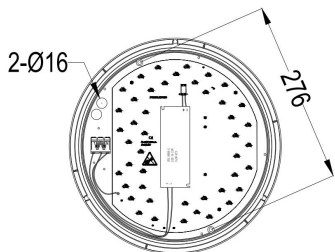

**CARDI**  
Belysning från Elektroskandia

Ringo

EN60598/CEM2001/108/CE

230V 50Hz  
IK10 IP65  
-20°C/+50°C  
Energiklass F

Ring monteras  
med torxsskrummejsel T20H.

Monteringshål 2st med cc 276mm enligt ovan.  
Vid utanpåliggande kabelmontage använd  
medföljande distansringar.

Använd bifogade packningar  
och brickor för att upprätthålla  
IP klass.

2st  $\varnothing 16$  införingshål  
med tätningar.

Produkter märkta med denna symbol  
skall vid slutet av sin livslängd alltid  
levereras till en återvinningsstation och  
får inte slängas i hushållssoporna.