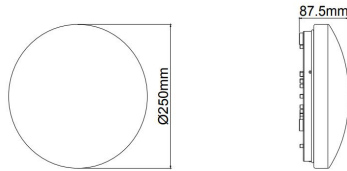

CARDI
Belysning från Elektroskandia

Tulo Mini LED

EN60598/CEM2001/108/CE

230V 50Hz
IP44 IK06
-20°C/+50°C
Energiklass E

Vrid på och av kupan.

Använd bifogade packningar och bricker för att upprätthålla IP klass.