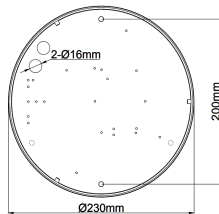

Skruv x 2

IP Silikon x 2

Vid utanpåliggande kabelmontage använd medföljande distansringar.

Produkter märkta med denna symbol ska vid slutet av sin livslängd alltid levereras till en återvinningsstation och får inte slängas i hushållsoporna.