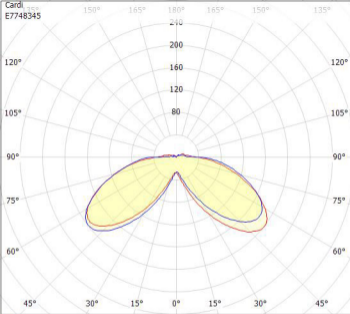

Card  
E7748345

cd

— C0/C180  
— C90/C270