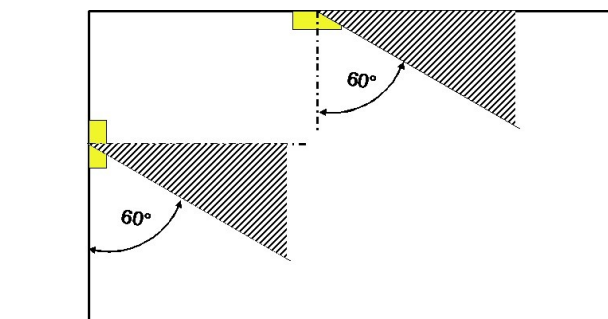

CARDI E7349016 FATA NÖD AUTOTEST IP65 LIFEPO4 / Datablad nödbelysning

Armatur: CARDI E7349016 FATA NÖD AUTOTEST IP65 LIFEPO4

Ljuskälla: 1 x LED 6500K

Färgåtergivningsindex:	80
Ljusflöde:	327 lm
Korrektionsfaktor:	1.000
Nödbelysningsfaktor:	1.00
Nödbelysningsljusflöde:	327 lm
Operativ verkningsgrad:	100.00
Operativ verkningsgrad (nedre rumshalva):	92.57
Operativ verkningsgrad (övre rumshalva):	7.43

Beräkning av bländning (Maximal ljusstyrka [cd])

	C0	C90	C0 - C360
Gamma 60° - 90°	67.0	30.1	71.7
Gamma 0° - 180°	70.0	74.4	85.9

Avståndstabell för jämna utrymningsvägar

Monteringshöjd [m]

Monteringshöjd [m]					
2.00	4.48	10.95	9.71	8.47	3.38
2.50	4.82	12.05	10.62	9.20	3.53
3.00	5.04	12.98	11.34	9.69	3.67
3.50	5.16	13.60	11.79	9.98	3.84
4.00	5.16	14.09	12.15	10.28	3.96

Avståndstabellen är baserad på följande parametrar:

- Underhållsfaktor: 1.00
- Nödbelysningsfaktor: 1.00
- Minimal belysningsstyrka vid mittlinje: 1.00 lx
- Minimal belysningsstyrka vid halva räddningsvägens bredd: 0.50 lx
- Jämnhet vid mittlinje maximalt 40 : 1
- Räddningsvägens bredd: 2.00 m