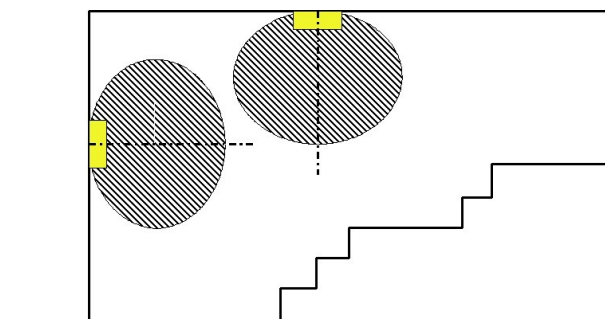

CARDI E7349016 FATA NÖD AUTOTEST IP65 LIFEPO4 / Datablad nödbelysning

Armatur: CARDI E7349016 FATA NÖD AUTOTEST IP65 LIFEPO4

Ljuskälla: 1 x LED 6500K

Färgåtergivningsindex:	80
Ljusflöde:	327 lm
Korrektionsfaktor:	1.000
Nödbelysningsfaktor:	1.00
Nödbelysningsljusflöde:	327 lm
Operativ verkningsgrad:	100.00
Operativ verkningsgrad (nedre rumshalva):	92.57
Operativ verkningsgrad (övre rumshalva):	7.43

Beräkning av bländning (Maximal ljusstyrka [cd])

	C0	C90	C0 - C360
Gamma 60° - 90°	67.0	30.1	71.7
Gamma 0° - 180°	70.0	74.4	85.9

Avståndstabell för jämna utrymningsvägar

Monteringshöjd [m]

Monteringshöjd [m]					
2.00	4.48	10.95	9.71	8.47	3.38
2.50	4.82	12.05	10.62	9.20	3.53
3.00	5.04	12.98	11.34	9.69	3.67
3.50	5.16	13.60	11.79	9.98	3.84
4.00	5.16	14.09	12.15	10.28	3.96

Avståndstabellen är baserad på följande parametrar:

- Underhållsfaktor: 1.00
- Nödbelysningsfaktor: 1.00
- Minimal belysningsstyrka vid mittlinje: 1.00 lx
- Minimal belysningsstyrka vid halva räddningsvägens bredd: 0.50 lx
- Jämnhet vid mittlinje maximalt 40 : 1
- Räddningsvägens bredd: 2.00 m