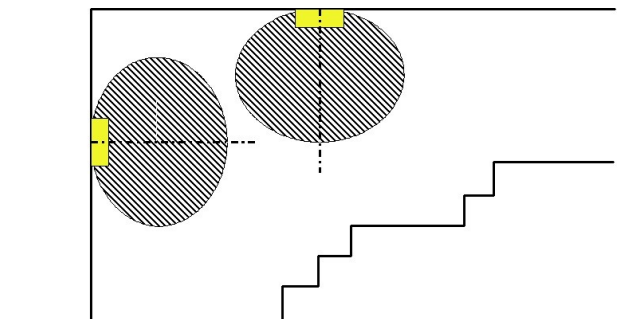

Handläggare
Telefon
Fax
e-post

CARDI E7349016 FATA NÖD AUTOTEST IP65 LIFEPO4 / Datablad nödbelysning

Armatur: CARDI E7349016 FATA NÖD AUTOTEST IP65 LIFEPO4

Ljuskälla: 1 x LED 6500K

Färgåtergivningsindex:	80
Ljusflöde:	327 lm
Korrektionsfaktor:	1.000
Nödbelysningsfaktor:	1.00
Nödbelysningsljusflöde:	327 lm
Operativ verkningsgrad:	100.00
Operativ verkningsgrad (nedre rumshalva):	92.57
Operativ verkningsgrad (övre rumshalva):	7.43

Beräkning av bländning (Maximal ljusstyrka [cd])

	C0	C90	C0 - C360
Gamma 60° - 90°	67.0	30.1	71.7
Gamma 0° - 180°	70.0	74.4	85.9

Avståndstabell för jämna utrymningsvägar

Monteringshöjd [m]

Monteringshöjd [m]					
2.00	4.48	10.95	9.71	8.47	3.38
2.50	4.82	12.05	10.62	9.20	3.53
3.00	5.04	12.98	11.34	9.69	3.67
3.50	5.16	13.60	11.79	9.98	3.84
4.00	5.16	14.09	12.15	10.28	3.96

Avståndstabellen är baserad på följande parametrar:

- Underhållsfaktor: 1.00
- Nödbelysningsfaktor: 1.00
- Minimal belysningsstyrka vid mittlinje: 1.00 lx
- Minimal belysningsstyrka vid halva räddningsvägens bredd: 0.50 lx
- Jämnhet vid mittlinje maximalt 40 : 1
- Räddningsvägens bredd: 2.00 m