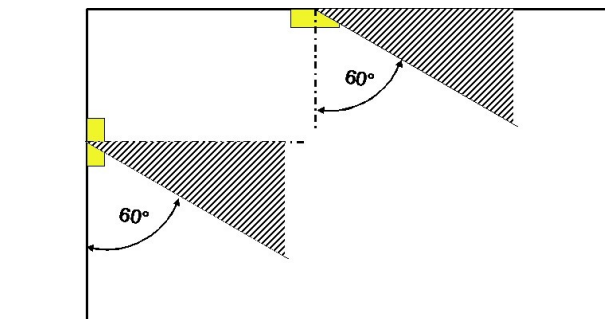

Handläggare
Telefon
Fax
e-post

CARDI E7349016 FATA NÖD AUTOTEST IP65 LIFEPO4 / Datablad nödbelysning

Armatur: CARDI E7349016 FATA NÖD AUTOTEST IP65 LIFEPO4

Ljuskälla: 1 x LED 6500K

Färgåtergivningsindex:	80
Ljusflöde:	327 lm
Korrektionsfaktor:	1.000
Nödbelysningsfaktor:	1.00
Nödbelysningsljusflöde:	327 lm
Operativ verkningsgrad:	100.00
Operativ verkningsgrad (nedre rumshalva):	92.57
Operativ verkningsgrad (övre rumshalva):	7.43

Beräkning av bländning (Maximal ljusstyrka [cd])

	C0	C90	C0 - C360
Gamma 60° - 90°	67.0	30.1	71.7
Gamma 0° - 180°	70.0	74.4	85.9

Avståndstabell för jämna utrymningsvägar

Monteringshöjd [m]

Monteringshöjd [m]					
2.00	4.48	10.95	9.71	8.47	3.38
2.50	4.82	12.05	10.62	9.20	3.53
3.00	5.04	12.98	11.34	9.69	3.67
3.50	5.16	13.60	11.79	9.98	3.84
4.00	5.16	14.09	12.15	10.28	3.96

Avståndstabellen är baserad på följande parametrar:

- Underhållsfaktor: 1.00
- Nödbelysningsfaktor: 1.00
- Minimal belysningsstyrka vid mittlinje: 1.00 lx
- Minimal belysningsstyrka vid halva räddningsvägens bredd: 0.50 lx
- Jämnhet vid mittlinje maximalt 40 : 1
- Räddningsvägens bredd: 2.00 m