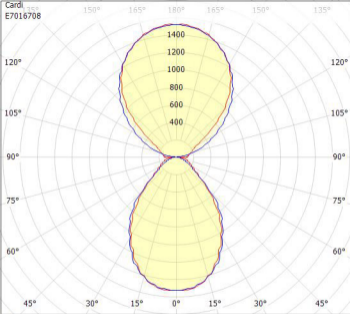

Card
E7016708

cd

— C0/C180
— C90/C270