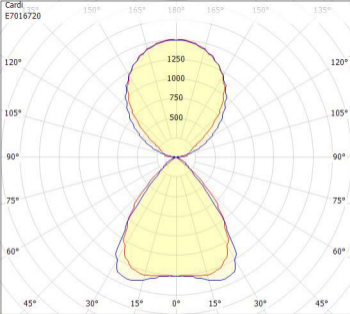

Card  
E7016720

cd

— C0/C180

— C90/C270