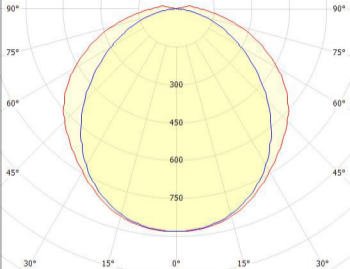

Card
E7214580

cd

— C0/C180
— C90/C270