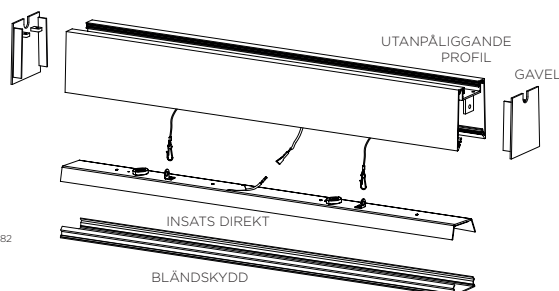

Flow System Direkt

Flow System Direkt har en direkt ljusfördelning D. Stomme av aluminium. Utbytbar LED-insats som fästs med magneter. Armaturen är försedd med drivdon typ DALI för extern styrning.

Flow System Direkt kan monteras på vägg eller pendlas, wireupphäng, väggfäste och gavlar beställs separat. Flow System fungerar lika bra som separat singel-armatur eller för montage i system.

Vid singelmontage beställs gavlar samt tillbehör beroende på montagesätt.

Vid montage i system beställs även erforderliga skarvar L, T alt. X-skarv. Vid Flow System i rak linje behövs inga skarvar.

Flow system går att kundanpassa i andra längder, ljusflöden, färgtemperaturer styrningar och färger. Kontakta oss för mer information. Vi hjälper er att ta fram ett förslag utifrån era önskemål och behov.

- Enkel att montera i system eller som separat singelarmatur
- Fyra längder 575, 1175, 1775 och 2375mm
- Direkt ljusfördelning (D)
- Mikroprismatiskt bländskydd / opalt bländskydd / lamellbländskydd / asymmetrisk
- Low Output LO eller High Output
- Lysande hörn, L, T alt. T-skarv
- Komplettera med L, T alt X-skarvar, gavlar, anslutningsledning och pendelupphäng
- Livslängd L80 100.000 timmar
- Ra >80
- SDCM 3