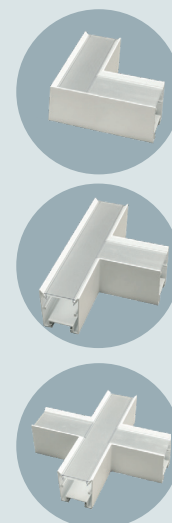

<https://www.cardi.se/produktlinje/flow-system-serien/flow-system-infalld-opal>