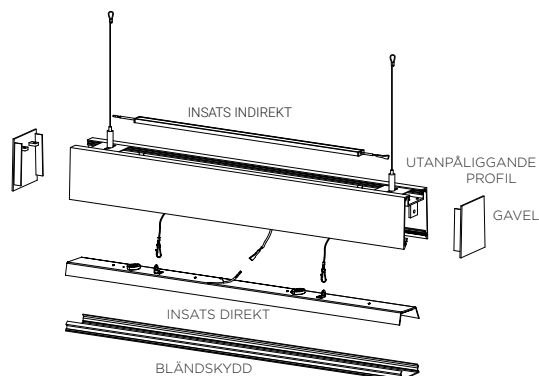

Flow System D/I

Flow System direkt/indirekt (D/I) är en stilren och kompakt armatur med "snap-in" bländskydd. Armaturen har en direkt/indirekt ljusfördelning (D/I). Stomme av aluminium. Utbytbar LED-insats som fästs med magneter. Armaturen är försedd med drivdon typ DALI för extern styrning.

Flow System direkt/indirekt kan monteras på vägg eller pendlas, wireupphäng, väggfäste och gavlar beställs separat.

Flow System fungerar lika bra som separat singel-armatur eller för montage i system. Vid singelmontage beställs gavlar samt tillbehör beroende på montagesätt. Vid montage i system beställs även erforderliga skarvar L, T alt. X-skarv. Vid Flow System i rak linje behövs inga skarvar.

Flow system går att kundanpassa i andra längder, ljusflöden, färgtemperaturer styrningar och färger. Kontakta oss för mer information. Vi hjälper er att ta fram ett förslag utifrån era önskemål och behov.

- Enkel att montera i system eller som separat singelarmatur
- Fyra längder 575, 1175, 1775 och 2375mm
- Direkt/indirekt ljusfördelning (D/I)
- Mikroprismatiskt bländskydd / opalt bländskydd / lamellbländskydd / asymmetrisk
- Low Output LO eller High Output
- Lysande hörn, L, T alt. T-skarv
- Komplettera med L, T alt X-skarvar, gavlar, anslutningsledning och pendelupphäng
- Livslängd L80 100.000 timmar
- Ra >80
- SDCM 3