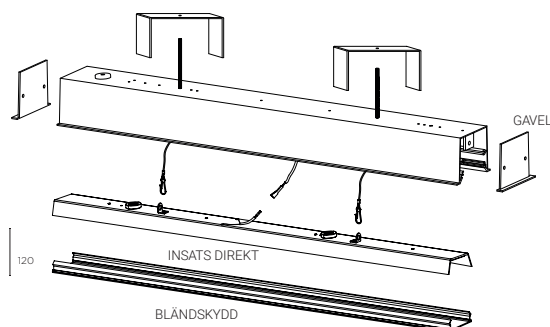

Flow System Infälld

Flow System Infälld är en stilren och kompakt armatur med "snap-in" bländskydd. Armaturen har en direkt ljusfördelning. Stomme av aluminium. Utbytbar LED-insats som fästs med magneter. Armaturen är försedd med drivdon typ DALI för extern styrning.

Flow monteras infälld i undertak eller fast undertak, gavlar beställs separat. Flow system fungerar lika bra som separat singel-armatur eller för montage i system. Vid singelmontage beställs gavlar samt tillbehör beroende på montagesätt. Vid montage i system beställs även erforderliga skarvar L, T alt. X-skarv. Vid Flow System i rak linje behövs inga skarvar.

Flow system går att kundanpassa i andra längder, ljusflöden, färgtemperaturer styrningar och färger.

Kontakta oss för mer information.

Vi hjälper er att ta fram ett förslag utifrån era önskemål och behov.

- Enkel att montera i system eller som separat singelarmatur
- Fyra längder 575, 1175, 1775 och 2375mm
- Direkt ljusfördelning
- Mikroprismatiskt bländskydd / opalt bländskydd / lamellbländskydd / asymmetrisk
- Low Output LO eller High Output
- Lysande hörn, L, T alt. T-skarv
- Komplettera med L, T alt X-skarvar, gavlar, anslutningsledning och pendelupphäng
- Livslängd L80 100.000 timmar
- Ra >80
- SDCM 3