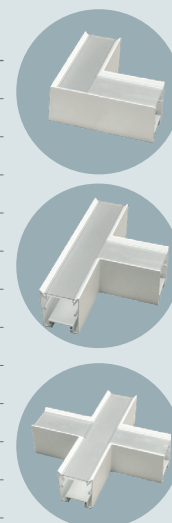

TILLBEHÖR - SKARVAR

ARTIKELNUMMER	BENÄMNING - VIT	ARTIKELNUMMER	BENÄMNING - SVART	LJUSFLÖDE	SYSTEM-EFFEKT	FÄRG-TEMPERATUR	STYRNING
E7021228	FLOW S L-SK D OPAL LO VIT 3K	E7027373	FLOW S L-SK D OPAL LO SVART 3K	945	8	3000K	DALI
E7026097	FLOW S L-SK D OPAL LO VIT 4K	E7026099	FLOW S L-SK D OPAL LO SVART 4K	990	8	4000K	DALI
E7021227	FLOW S L-SK D OPAL HO VIT 3K	E7027372	FLOW S L-SK D OPAL HO SVART 3K	1850	15	3000K	DALI
E7026096	FLOW S L-SK D OPAL HO VIT 4K	E7026098	FLOW S L-SK D OPAL HO SVART 4K	1940	15	4000K	DALI
E7021230	FLOW S T-SK D OPAL LO VIT 3K	E7027377	FLOW S T-SK D OPAL LO SVART 3K	1520	12,5	3000K	DALI
E7026109	FLOW S T-SK D OPAL LO VIT 4K	E7026011	FLOW S T-SK D OPAL LO SVART 4K	1600	12,5	4000K	DALI
E7021229	FLOW S T-SK D OPAL HO VIT 3K	E7027374	FLOW S T-SK D OPAL HO SVART 3K	2675	22	3000K	DALI
E7026108	FLOW S T-SK D OPAL HO VIT 4K	E7026110	FLOW S T-SK D OPAL HO SVART 4K	2810	22	4000K	DALI
E7021232	FLOW S X-SK D OPAL LO VIT 3K	E7027377	FLOW S X-SK D OPAL LO SVART 3K	1850	15	3000K	DALI
E7026121	FLOW S X-SK D OPAL LO VIT 4K	E7026123	FLOW S X-SK D OPAL LO SVART 4K	1940	15	4000K	DALI
E7021231	FLOW S X-SK D OPAL HO VIT 3K	E7027376	FLOW S X-SK D OPAL HO SVART 3K	3650	28,5	3000K	DALI
E7026120	FLOW S X-SK D OPAL HO VIT 4K	E7026122	FLOW S X-SK D OPAL HO SVART 4K	3830	28,5	4000K	DALI