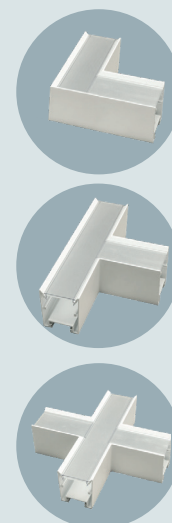

<https://www.cardi.se/produktlinje/flow-system-serien/flow-system-infald-lamell>