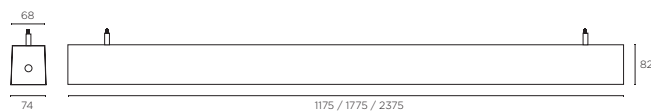

Flow System D/I

Flow System direkt/indirekt (D/I) är en stilren och kompakt armatur med "snap-in" bländskydd. Armaturen har en direkt/indirekt ljusfördelning (D/I). Stomme av aluminium. Utbytbar LED-insats som fästs med magneter. Armaturen är försedd med drivdon typ DALI för extern styrning.

Flow System direkt/indirekt kan monteras på vägg eller pendlas, wireupphäng, väggfäste och gavlar beställs separat.

Flow System fungerar lika bra som separat singel-armatur eller för montage i system. Vid singelmontage beställs gavlar samt tillbehör beroende på montagesätt. Vid montage i system beställs även erforderliga skarvar L, T alt. X-skarv. Vid Flow System i rak linje behövs inga skarvar.

Flow system går att kundanpassa i andra längder, ljusflöden, färgtemperaturer styrningar och färger. Kontakta oss för mer information. Vi hjälper er att ta fram ett förslag utifrån era önskemål och behov.

- Enkel att montera i system eller som separat singelarmatur
- Fyra längder 575, 1175, 1775 och 2375mm
- Direkt/indirekt ljusfördelning (D/I)
- Mikroprismatiskt bländskydd / opalt bländskydd / lamellbländskydd / asymmetrisk
- Low Output LO eller High Output
- Lysande hörn, L, T alt. T-skarv
- Komplettera med L, T alt X-skarvar, gavlar, anslutningsledning och pendelupphäng
- Livslängd L80 100.000 timmar
- Ra >80
- SDCM 3