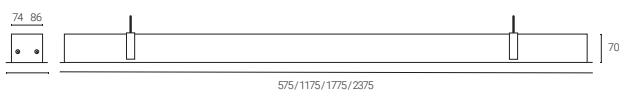

Flow System Infälld

Flow System Infälld är en stilren och kompakt armatur med "snap-in" bländskydd. Armaturen har en direkt ljusfördelning. Stomme av aluminium. Utbytbar LED-insats som fästs med magneter. Armaturen är försedd med drivdon typ DALI för extern styrning.

Flow monteras infälld i undertak eller fast undertak, gavlar beställs separat. Flow system fungerar lika bra som separat singel-armatur eller för montage i system. Vid singelmontage beställs gavlar samt tillbehör beroende på montagesätt. Vid montage i system beställs även erforderliga skarvar L, T alt. X-skarv. Vid Flow System i rak linje behövs inga skarvar.

Flow system går att kundanpassa i andra längder, ljusflöden, färgtemperaturer styrningar och färger.

Kontakta oss för mer information.

Vi hjälper er att ta fram ett förslag utifrån era önskemål och behov.

- Enkel att montera i system eller som separat singelarmatur
- Fyra längder 575, 1175, 1775 och 2375mm
- Direkt ljusfördelning
- Mikroprismatiskt bländskydd / opalt bländskydd / lamellbländskydd / asymmetrisk
- Low Output LO eller High Output
- Lysande hörn, L, T alt. T-skarv
- Komplettera med L, T alt X-skarvar, gavlar, anslutningsledning och pendelupphäng
- Livslängd L80 100.000 timmar
- Ra >80
- SDCM 3