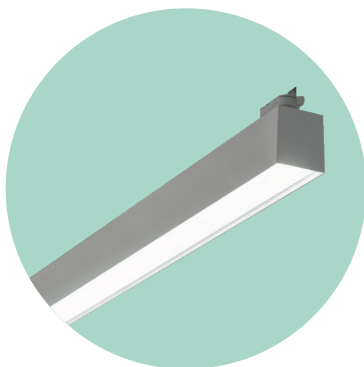

FLOW TRACK SID 10