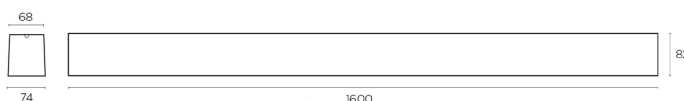

ARTIKELNUMMER	BENÄMNING - VIT	LJUSFLÖDE	SYSTEMEFFEKT	FÄRGTEMPERATUR	STYRNING	FÄRG	LÄNGD
E7050046	FLOW TAK MP XHO VIT 3K 16 DALI	7080	64	3000K	DALI	Vit	1600