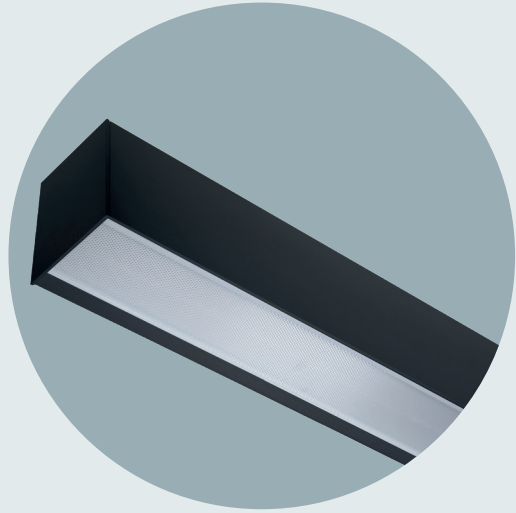

FLOW SYSTEM SEPARAT SINGELARMATUR