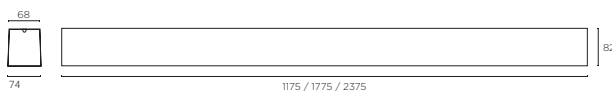

- Enkel att montera i system eller som separat singelarmatur
- Fyra längder 575, 1175, 1775 och 2375mm
- Direkt ljusfördelning (D)
- Mikroprismatiskt bländskydd / opalt bländskydd / lamellbländskydd / asymmetrisk
- Low Output LO eller High Output
- Lysande hörn, L, T alt. T-skarv
- Komplettera med L, T alt X-skarvar, gavlar, anslutningsledning och pendelupphäng
- Livslängd L80 100.000 timmar
- Ra >80
- SDCM 3