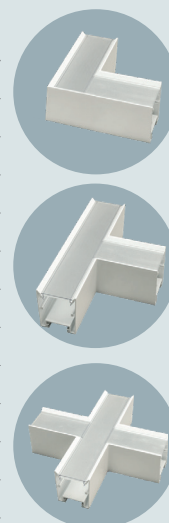

TILLBEHÖR - SKARVAR

ARTIKELNUMMER	BENÄMNING - VIT	ARTIKELNUMMER	BENÄMNING - SVART	LJUSFLÖDE	SYSTEM-EFFEKT	FÄRG-TEMPERATUR	STYRNING
E7021222	FLOW S L-SK D MP LO VIT 3K	E7027367	FLOW S L-SK D MP LO SVART 3K	895	8	3000K	DALI
E7026095	FLOW S L-SK D MP LO VIT 4K	E7026094	FLOW S L-SK D MP LO SVART 4K	940	8	4000K	DALI
E7021221	FLOW S L-SK D MP HO VIT 3K	E7027366	FLOW S L-SK D MP HO SVART 3K	1750	15	3000K	DALI
E7026093	FLOW S L-SK D MP HO VIT 4K	E7026092	FLOW S L-SK D MP HO SVART 4K	1840	15	4000K	DALI
E7021224	FLOW S T-SK D MP LO VIT 3K	E7027369	FLOW S T-SK D MP LO SVART 3K	1435	12,5	3000K	DALI
E7026107	FLOW S T-SK D MP LO VIT 4K	E7026106	FLOW S T-SK D MP LO SVART 4K	1510	12,5	4000K	DALI
E7021223	FLOW S T-SK D MP HO VIT 3K	E7027368	FLOW S T-SK D MP HO SVART 3K	2525	22	3000K	DALI
E7026105	FLOW S T-SK D MP HO VIT 4K	E7026104	FLOW S T-SK D MP HO SVART 4K	2650	22	4000K	DALI
E7021226	FLOW S X-SK D MP LO VIT 3K	E7027371	FLOW S X-SK D MP LO SVART 3K	1750	15	3000K	DALI
E7021619	FLOW S X-SK D MP LO VIT 4K	E7026118	FLOW S X-SK D MP LO SVART 4K	1840	15	4000K	DALI
E7021225	FLOW S X-SK D MP HO VIT 3K	E7027370	FLOW S X-SK D MP HO SVART 3K	3450	28,5	3000K	DALI
E7026117	FLOW S X-SK D MP HO VIT 4K	E7026116	FLOW S X-SK D MP HO SVART 4K	3620	28,5	4000K	DALI