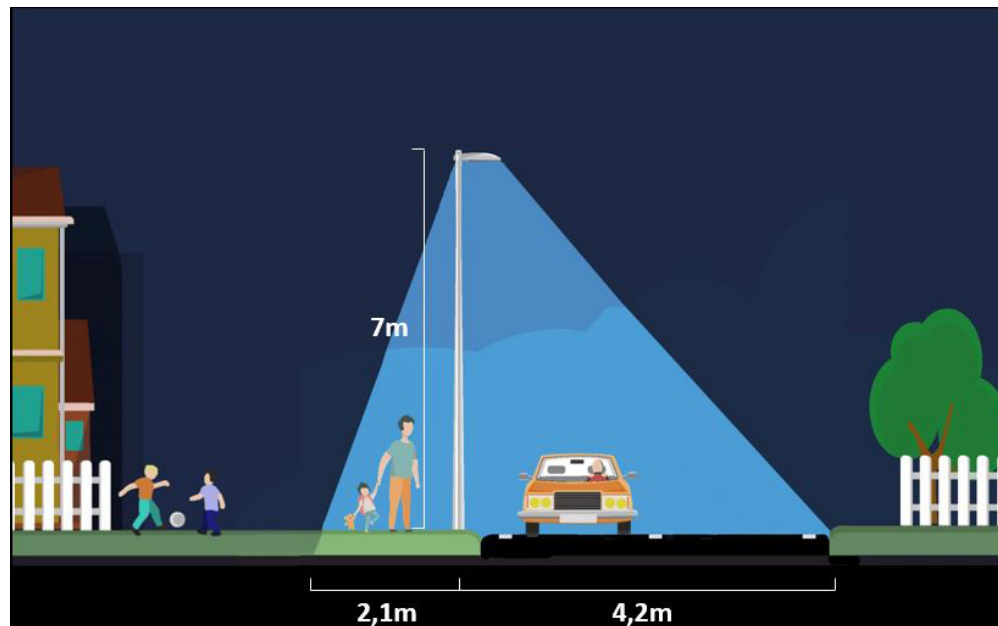

Vägar

Klass M3 = 1 cd/m²

Belysningsklasser

Vägtyp	Trafikmiljöns svårighetsgrad		
	Stor	Normal	Liten
Motorväg, ÅDT > 70000	M1	M2	M3
Motorväg, ÅDT < 70000	M3	M4	M4
Mötesfri väg utan GC-trafik	M3	M4	M5
Mötesfri väg med GC-trafik	M2	M3	M4
Tvåfältsväg utan GC-trafik	M3	M4	M5
Tvåfältsväg med GC-trafik	M2	M3	M4

Modell	Stolphöjd	Vägbredd	c/c-avstånd	Klass
Motion GC S30	7-10m	7m	15-20m	M3
Motion Street S20	7-8m	7m	15m	M3
Motion Street S30	7-8m	7m	20-25m	M3
Motion Street S40	8-10m	7m	25-30m	M3
Motion Street 30	6-8m	7m	15-20m	M3
Motion Street 40	8-10m	7m	20-25m	M3
Motion Street 70	8-10m	7m	25-30m	M3
Motion Street 80	10-12m	7m	30-35m	M3
Motion Street 90	10-12m	7m	30-40m	M3

Modell	Stolphöjd	Vägbredd	c/c-avstånd	Klass
ST Street 90	7-8m	7m	30m	M3
ST Street 90	10-12m	7m	35-45m	M3
ST Street 120	12m	7m	45-55m	M3
ST Street 145	12m	7m	50-55m	M3
ST Street 180	12m	7m	55m	M3