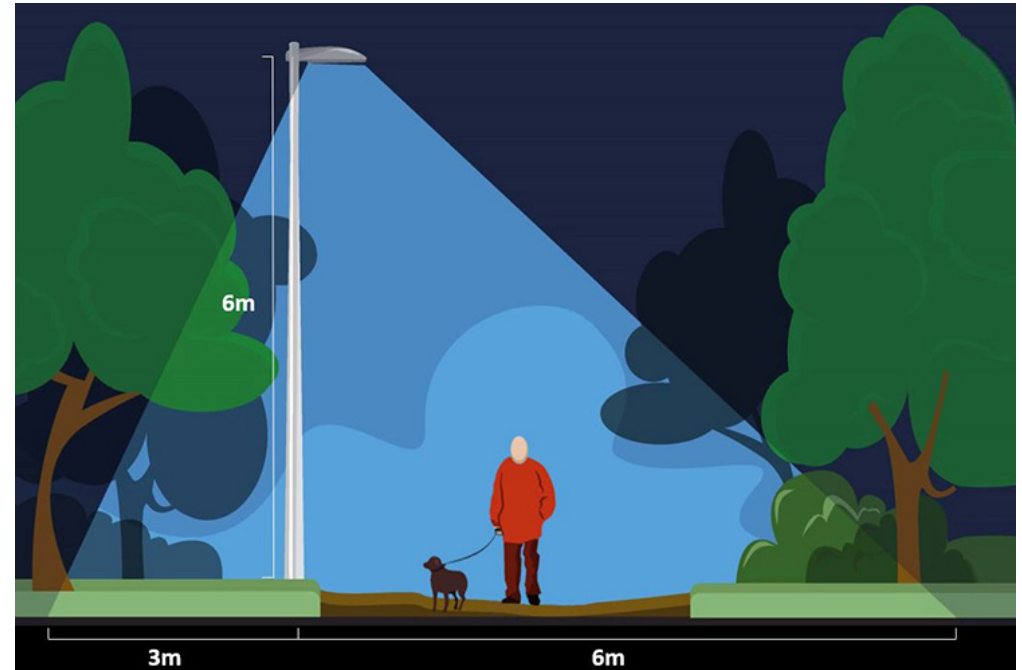

Tumregler

Motion GC

—Ljusets spridning

Framåt Montagehöjd x 1

Bakåt Montagehöjd x 0,5

Sidled Montagehöjd x 2,5 åt vardera håll (x 5)

Motion Street & ST Street

—Ljusets spridning