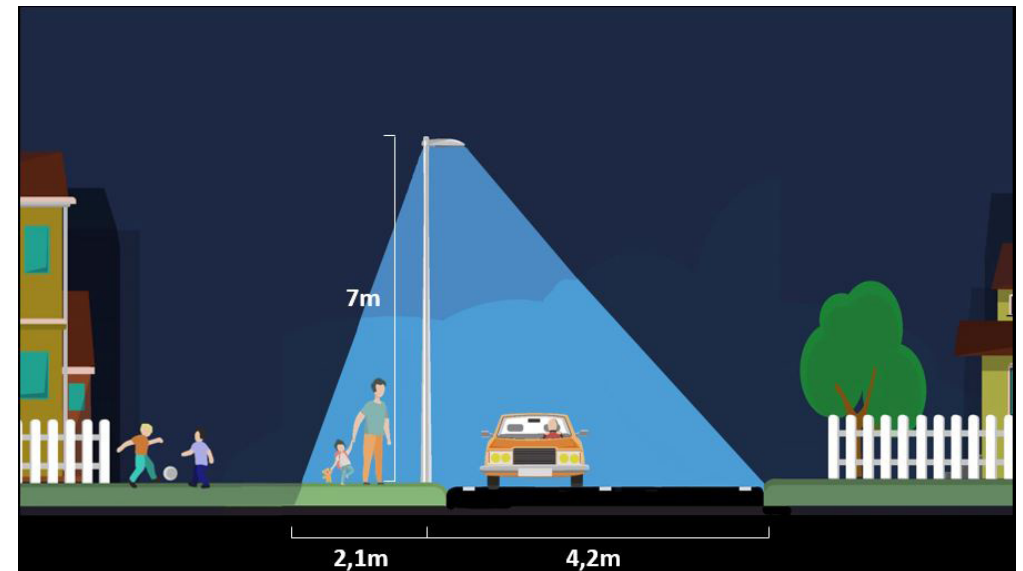

Lathund GC-vägar & vägar klass M3

Motion GC, Motion Street & ST Street